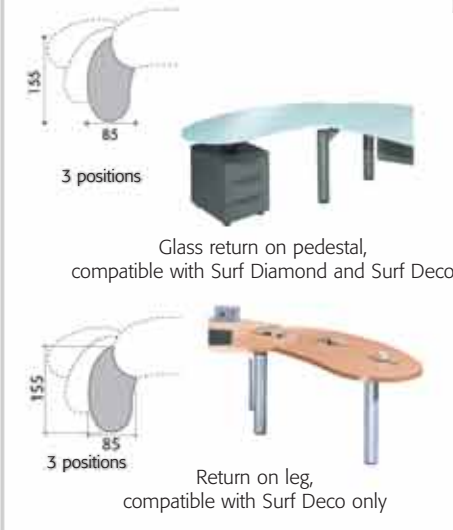

SURF DECO

Summary

Surf Diamond

Surf Deco

Extension units

Metallic mobile pedestals

Storage

SURF range	codes	prices excluding VAT
Diamond		
	SF TA190 + LVR or SVR	£ 1 205
	SF RO120 + LVR or SVR	£ 925
	SF OV220 + LVR or SVR	£ 1 285
Deco		
	SF TA180 + fin. SF TA200 + fin.	£ 715 £ 760
	SF RO120 + fin.	£ 595
	SF OV220 + fin.	£ 880
Extension units		
	SF MG2155 + LVR or SVR SF MG3155 + LVR or SVR	SF MD2155 + LVR or SVR SF MD3155 + LVR or SVR
	SF MG2155 + fin. SF MG3155 + fin.	SF MD2155 + fin. SF MD3155 + fin.
	SF EG155 + fin.	SF ED155 + fin.
	SF CO120 + fin.	
Easy reach storage units		
	SF CMR62 + AL or SO SF CMR63 + AL or SO	£ 179 £ 179
	SF MR127 + fin.	£ 960
	SF ME150 + fin.	£ 625
	SF CR210D + fin.	£ 1 035

SURF range	codes	prices excluding VAT
Cupboards		
20 mm thick melamine-faced shells in an aluminium finish. Doors in melamine, metal or glass. Melamine doors in a French apple (PF) or pear (Pi) wood effect finish, metal doors in mouse grey (SO), frosted glass doors (VR). See options : ② and ④. There is a wide range of additional cupboards to choose from, see p. 116 and 117.		
W x D x H cm : 80 x 44 x 195. 4 shelves	SF MH80BL + fin.	£ 370
	SF MH80FL + fin. SF MH80FL SO	£ 460 £ 550
	SF MH80ML + fin. SF MH80LL + fin.	£ 760 £ 705
	SF MH80GL + fin. SF MH80GL SO	£ 310 £ 410
	SF MH80PL + fin.	£ 395
W x D x H cm : 80 x 44 x 118. 2 shelves	SF MM80BL + fin. SF MM80CL VR	£ 260 £ 315
	SF MM80KL + fin.	£ 540
	SF MM80GL + fin. SF MM80GL SO	£ 240 £ 325
W x D x H cm : 80 x 44 x 80. 1 shelf	SF MB80BL + fin. SF MB80JL + fin. SF MB80BL SO	£ 190 £ 490 £ 290
	SF MB80RL + fin. SF MB80RL SO	£ 660 £ 780
W x D x H cm : 40 x 44 x 80. 1 shelf	SF MB40GL VR SF MB40DL VR	£ 170 £ 170
Shelving units		
	SF BB112L VR SF BB118L VR	£ 590 £ 760
Optional extras		
	SF VF180 + AL or SO SF VF200 + AL or SO	£ 170 £ 205
	M TB080 AL M TM080 AL M CT1X AN M CT2K AN	£ 25 £ 25 £ 120 £ 245
	SF TO643 + fin.	£ 26
	SF TO080 + fin. SF TO160 + fin.	£ 39 £ 65
	SF SM3 AN	£ 115