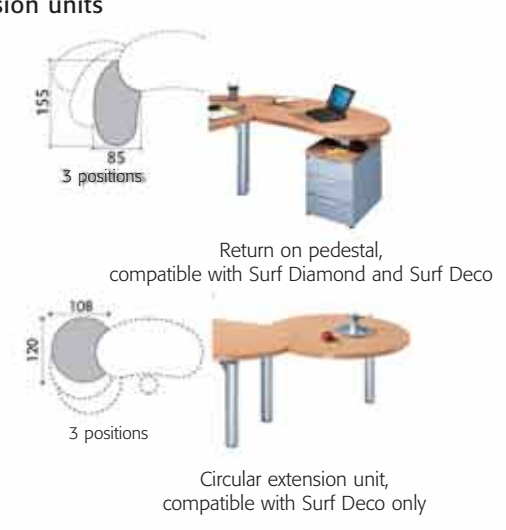

SURF DECO

Summary

Surf Diamond

Surf Deco

Extension units

Metallic mobile pedestals

Storage

SURF range	codes	prices excluding VAT
Diamond		
	SF TA190 + LVR or SVR	£ 1 205
	SF RO120 + LVR or SVR	£ 925
	SF OV220 + LVR or SVR	£ 1 285
Deco		
	SF TA180 + fin. SF TA200 + fin.	£ 715 £ 760
	SF RO120 + fin.	£ 595
	SF OV220 + fin.	£ 880
Extension units		
	SF MG2155 + LVR or SVR SF MG3155 + LVR or SVR	SF MD2155 + LVR or SVR SF MD3155 + LVR or SVR
	SF MG2155 + fin. SF MG3155 + fin.	SF MD2155 + fin. SF MD3155 + fin.
	SF EG155 + fin.	SF ED155 + fin.
	SF CO120 + fin.	
Easy reach storage units		
	SF CMR62 + AL or SO SF CMR63 + AL or SO	£ 179 £ 179
	SF MR127 + fin.	£ 960
	SF ME150 + fin.	£ 625
	SF CR210D + fin.	£ 1 035

SURF range	codes	prices excluding VAT
Cupboards		
20 mm thick melamine-faced shells in an aluminium finish. Doors in melamine, metal or glass. Melamine doors in a French apple (PF) or pear (Pi) wood effect finish, metal doors in mouse grey (SO), frosted glass doors (VR). See options : ② and ④. There is a wide range of additional cupboards to choose from, see p. 116 and 117.		
W x D x H cm : 80 x 44 x 195. 4 shelves	SF MH80BL + fin.	£ 370
	SF MH80FL + fin. SF MH80FL SO	£ 460 £ 550
	SF MH80ML + fin. SF MH80LL + fin.	£ 760 £ 705
	SF MH80GL + fin. SF MH80GL SO	£ 310 £ 410
	SF MH80PL + fin.	£ 395
W x D x H cm : 80 x 44 x 118. 2 shelves	SF MM80BL + fin. SF MM80CL VR	£ 260 £ 315
	SF MM80KL + fin.	£ 540
	SF MM80GL + fin. SF MM80GL SO	£ 240 £ 325
W x D x H cm : 80 x 44 x 80. 1 shelf	SF MB80BL + fin. SF MB80JL + fin. SF MB80BL SO	£ 190 £ 490 £ 290
	SF MB80RL + fin. SF MB80RL SO	£ 660 £ 780
W x D x H cm : 40 x 44 x 80. 1 shelf	SF MB40GL VR SF MB40DL VR	£ 170 £ 170
Shelving units		
	SF BB112L VR SF BB118L VR	£ 590 £ 760
Optional extras		
	SF VF180 + AL or SO SF VF200 + AL or SO	£ 170 £ 205
	M TB080 AL M TM080 AL M CT1X AN M CT2K AN	£ 25 £ 25 £ 120 £ 245
	SF TO643 + fin.	£ 26
	SF TO080 + fin. SF TO160 + fin.	£ 39 £ 65
	SF SM3 AN	£ 115